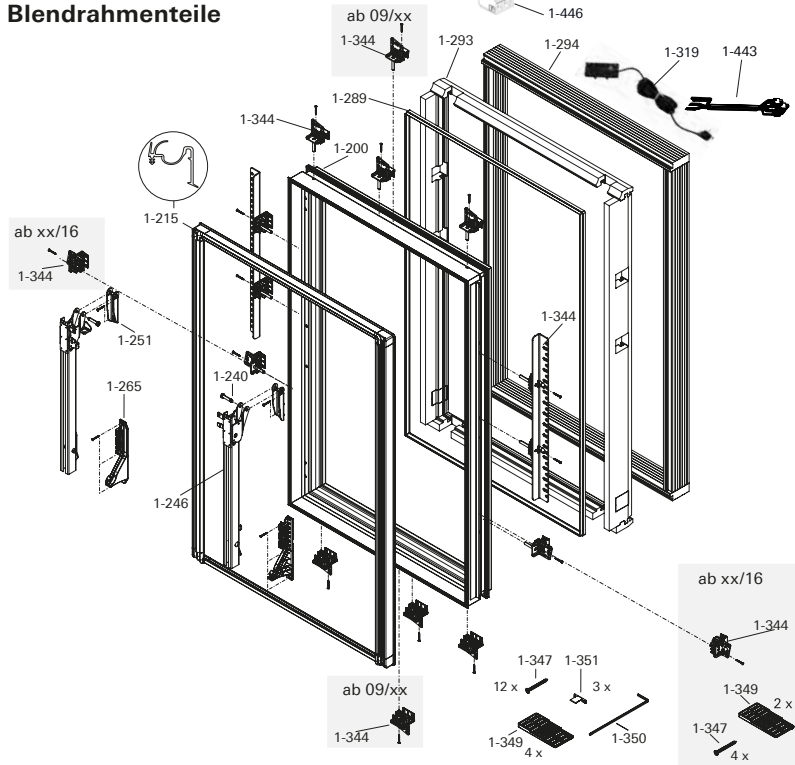

Blendrahmentteile

1-002	Flügelabdeckblech oben		
1-007	Sicherungsstift		
1-006	Flügelblech seitl unten	↙	
1-009	Glasschutzblech		
1-010	Flügelblech unten quer		
1-011	Abstützung	↙	
1-014	Verglasungsrahmen		(x)
1-030	Glasdichtung außen		
1-015	Isolierglasscheibe		X
1-033	Flügeldichtung		
1-001	Fensterflügel		
1-061	Klapp-/Schwinglager	↙	
1-072	Eckumlenkung komplett	↙	
1-036	Zusatz-Flügeldichtung		
1-100	Putzsicherung kpl.		
1-106	Einlaufzentrierung		
1-145	Sicherungsbolzen		
1-146	Schraube Senkkopf M4x90mm		
1-147	Skiffy Abdeckkappe		
1-148	Skiffy Kapprising		
1-149	Flügelkonsole		
1-150	Abdeckstopfen WDF		
1-200	Blendrahmen		
1-215	Abdeckrahmendichtung		
1-240	Klapplagerbolzen	↙	
1-246	Ausstellarm	↙	
1-251	Klapplager	↙	
1-265	Flügelführung kpl.	↙	
1-289	Folienanschluss		
1-293	Dämmblock		
1-294	Dämmblock-verlängerung		
1-311	Antriebssicherung		
1-316	Motorkonsole kpl.	↙	
1-319	Steuerung WDF		
1-325	Antrieb kpl.		
1-096	Kettenendstueck mit Bolzen		
1-327	Motorkabel		
1-333	Regensensor kpl.		
1-344	Einbauwinkel	↙	
1-347	Befestigungsschrauben		
1-349	Stufenkeil		
1-350	Spannschlüssel		
1-351	Befestigungsklammer		
1-438	Inbetriebnahme-Set		
1-440	Kabelhalterung U-Klammer		
1-443	Tasteranschlusskabel		
1-444	Abdeckprofil		
1-445	Innenzubehör Phoenix Stecker		
1-446	Innenzubehör Phoenix Buchse		

„kpl.“ - Alle Befestigungsmaterialien enthalten.

„n. a. Abb.“ - nicht auf Abbildung

↙ - von innen gesehen links oder rechts angeben

X - nicht einzeln bestellbar. Siehe Angebot / Auftrag

(x) - abhängig von Glasart/Index

Bei Bestellung immer vollständigen Datenträger übermitteln!

Datenträger / Typenschild

tr0235-02 | 2022.01.